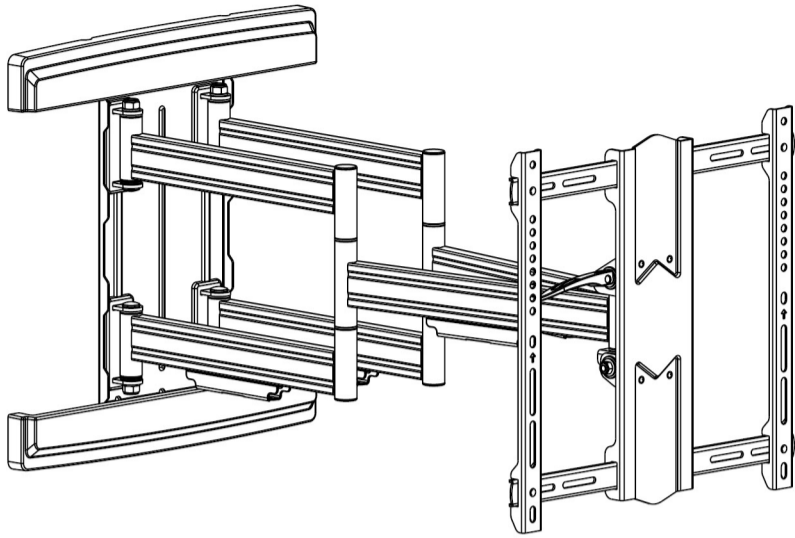

מתקן תלייה מפרקי מתכוונן לטלוויזיה

בגודל 37" - 100"

משקל נשיאה מרבי: 70 ק"ג

SP 1000	Vesa Compatible	מקסימום
	200x100 200x200 300x200	100"
	300x300 400x200 400x300	70 ק"ג
	400x400 600x400	

החברה שומרת לעצמה את הזכות לשנות או לתקן את הוראות ההתקנה. אין לבצע שינויים או תיקונים במוצר ללא קבלת אישור רשמי. קרא את האזהרות.

היבואן: אודיו ליין אלקטרוניקה בע"מ
כתובת: הפרחים 34, כפר ביל"ו
טלפון: 08-9330909   טלפון נייד: 052-3647707
אתר: www.audioline.co.il   מייל: audio1@netvision.net.il

- התקנה או הרכבה לא נכונים של המוצר עלולים לגרום לפציעות גופניות ולנזק לרכוש. יש לקרוא בקפידה את הוראות הבטיחות שלהלן לפני הרכבת המוצר.
- ההתקנה תתבצע על ידי איש מקצוע בלבד.
- אם אינך מבין את ההוראות או אם יש לך שאלות או התלבטויות, אנא פנה למתקין מקצועי באזור מגוריך.
- אין להתקין או להרכיב את המוצר במקרה שחלקים פגומים או חסרים. לקבלת חלקי חילוף יש לפנות למפיץ המקומי.
- אין להתקין טלוויזיות גדולות מאשר המצוין כאן.
- מוצר זה מיועד להתקנה על גבי קיר אנכי עשוי מקורות עץ או לבנים (בטון מוצק).
- כדי להבטיח התקנה בטוחה, הקיר חייב להיות מסוגל לשאת משקל של לפחות פי 3 מהמשקל הכולל (מעמד הזרוע, הטלוויזיה וכל הציוד הנלווה).
- אין להשתמש במוצר זה לכל מטרה אחרת מלבד זו שעבורה הוא מיועד.
- מוצר זה כולל חלקים נעים – יש להיות זהירים.
- בעת התקנת המסך השטוח, יש להיזהר שלא לפגוע בכבלי החשמל או בשקע החשמל.
- ההתקנה והניתוב של כבלי המסך חייבים לעמוד בתקנות הטכניות והחשמליות.
- יש להקפיד שקיבוע כבלי החשמל וכבלי הנתונים לא יבוצע לחלקים נעים, מתהדקים או משוננים.
- היצרן לא ישא באחריות לקיר שאליו מחובר ההתקן, או לכל נזקים בלתי מכוונים או נסיבתיים שייגרמו לו כתוצאה מההתקנה.
- היצרן מוותר על כל חבות לנזק כתוצאה משינויים לא מאושרים, התקנה לא נכונה או התקנת מסך החורג ממגבלות המשקל המקסימלי. היצרן לא ישא באחריות לכל נזק שייגרם כתוצאה מהשימוש או מחוסר היכולת להשתמש במוצר.

AR الرجاء قراءة دليل الإرشادات بالكامل قبل البدء في التركيب والتجميع. إذا كانت توجد لديك أي استفسارات بشأن أي من الإرشادات أو التحذيرات، فارجاء الاتصال بالموزع المحلي لتطلب المساعدة.
تحذير: قد يؤدي استخدام هذا المنتج مع منتجات ذات أوزان أكبر من الأوزان المعقدة المشار إليها إلى حدوث اختلال قد يهدد بسلامة الشخص المستخدم.
يجب ربط الحوامل كما هو موضح في إرشادات التجميع. قد يؤدي تركيب الحامل بشكل غير صحيح إلى حدوث تلف أو التضرر من أضرار شخصية خطيرة.
يجب استخدام معدات السلامة والأدوات المناسبة. يجب تركيب هذا المنتج فقط بمعرفة الأشخاص مختصين.
لقد تم تصميم هذا المنتج لتركيبه على جدران تحتوي على عروق حديدية، أو جدران من الخرسانة المسلحة، أو جدران طوبية.
تأكد من أن المنتج الناعم سيتحمل كل أوزان المعدات علاوة على وزن الأجهزة والمكونات الملحقة بها.
استخدم مسامير التركيب المرفقة ولا تقرب في الحجم رطبها.
يجب هذا المنتج على عناصر مسننة قد يؤدي ابتلاعها إلى الإصابة بالاختناق. أحفظ هذه العناصر بعيداً.
هذا المنتج مصمم للاستخدام الداخلي فقط. قد يؤدي استخدام هذا المنتج خارج المنزل إلى تعطله أو حدوث إصابة شخصية.
هذ المنتج من أن جميع المكونات التي تحتوي عليها قائمة المكونات مرفقة مع المنتج قبل البدء في التركيب. إذا كانت توجد هناك أي مكونات مفقودة أو مدمجة، فارجاء الاتصال بالموزع المحلي لتطلب المساعدة على تعديل لها.
الصيانة:تأكد من أن السداد محكم وأن الاستخدام على فترات منتظمة (على الأقل كل ثلاثة شهور).