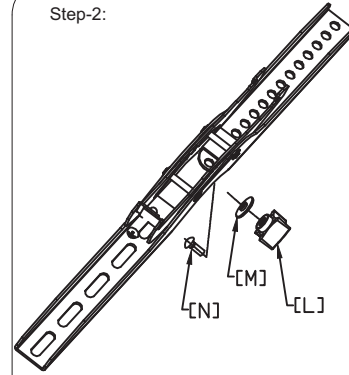

LCD/LED Plasma Wall Bracket Installation Instructions

חוראות התקנה PLB 700 T

VESA: 600x400

מתאים למסכים: 37" עד 70"

משקל נשיאה מירבי 60ק"ג

מרחק מהקיר 70 מילימטר

Accessories bag 1

היבואן:

אודיו ליין אלקטרוניקה בע"מ

הפרחים 34 כפר בילו.פ 512153065

Accessories bag 2

Step-1:

Step-2:

The knob into the right / left bracket.

Step-3:

Step-4: