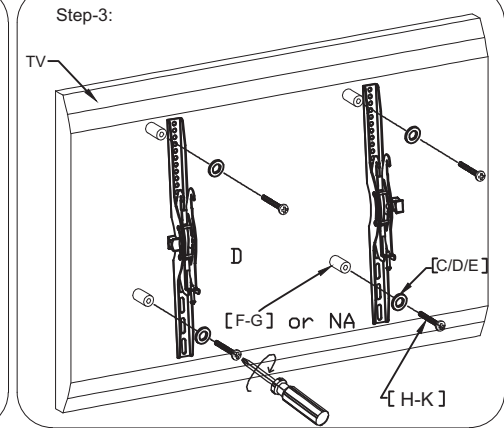

LCD/LED Plasma Wall Bracket Installation Instructions

חוראות התקנה PLB 700 T

VESA: 600x400

מתאים למסכים: 37" עד 70"

משקל נשיאה מירבי 60ק"ג

מרחק מהקיר 70 מילימטר

Accessories bag 1

היבואן:

אודיו ליין אלקטרוניקה בע"מ

הפרחים 34 כפר בילו.פ 512153065

Accessories bag 2

Step-1:

Step-2:

The knob into the right / left bracket.

Step-3:

Step-4: