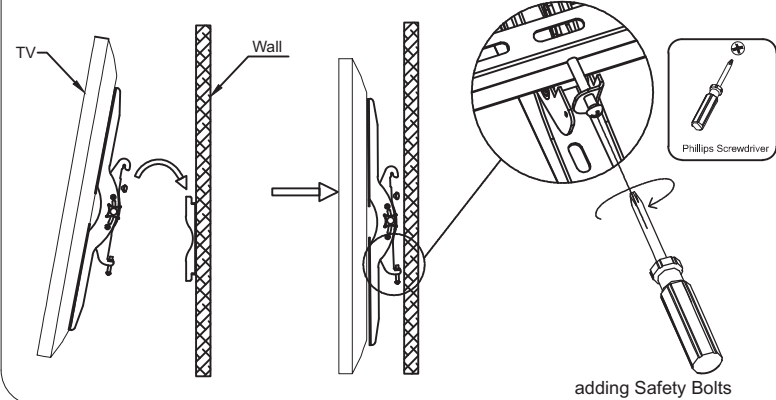

LCD/LED Plasma Wall Bracket Installation Instructions

חוראות התקנה PLB 700 T

VESA: 600x400

מתאים למסכים: 37" עד 70"

משקל נשיאה מירבי 60ק"ג

מרחק מהקיר 70 מילימטר

Accessories bag 1

היבואן:

אודיו ליין אלקטרוניקה בע"מ

הפרחים 34 כפר בילו.פ 512153065

Accessories bag 2

Step-1:

Step-2:

The knob into the right / left bracket.

Step-3:

Step-4:

adding Safety Bolts

Step-5: