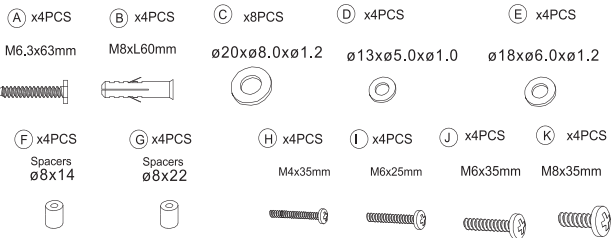

LCD/LED Plasma Wall Bracket Installation Instructions

חוראות התקנה PLB 700 T

VESA: 600x400

מתאים למסכים: 37" עד 70"

משקל נשיאה מירבי 60ק"ג

מרחק מהקיר 70 מילימטר

Accessories bag 1

היבואן:

אודיו ליין אלקטרוניקה בע"מ

הפרחים 34 כפר בילו.פ 512153065

Accessories bag 2

Step-1:

Step-2:

The knob into the right / left bracket.

Step-3:

Step-4: