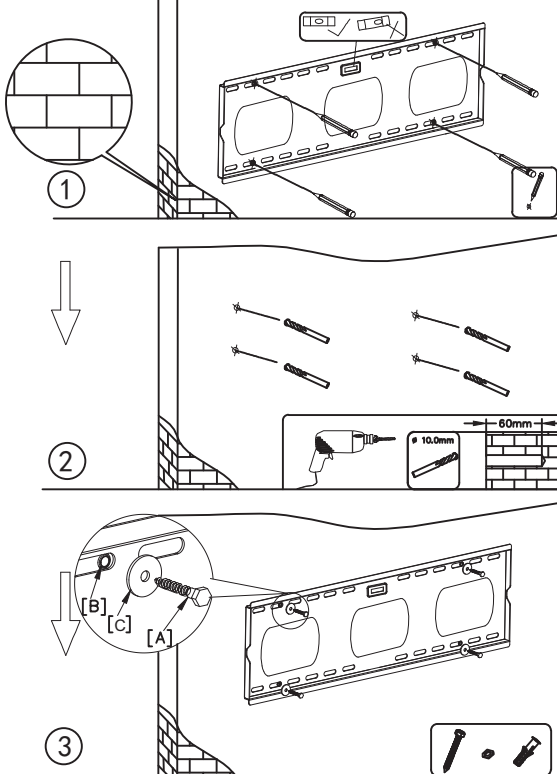

LCD/LED Plasma Wall Bracket Installation Instructions

חוראות התקנה PLB 700 T

VESA: 600x400

מתאים למסכים: 37" עד 70"

משקל נשיאה מירבי 60ק"ג

מרחק מהקיר 70 מילימטר

Accessories bag 1

היבואן:

אודיו ליין אלקטרוניקה בע"מ

הפרחים 34 כפר בילו.פ 512153065

Accessories bag 2

Step-1:

Step-2:

The knob into the right / left bracket.

Step-3:

Step-4: