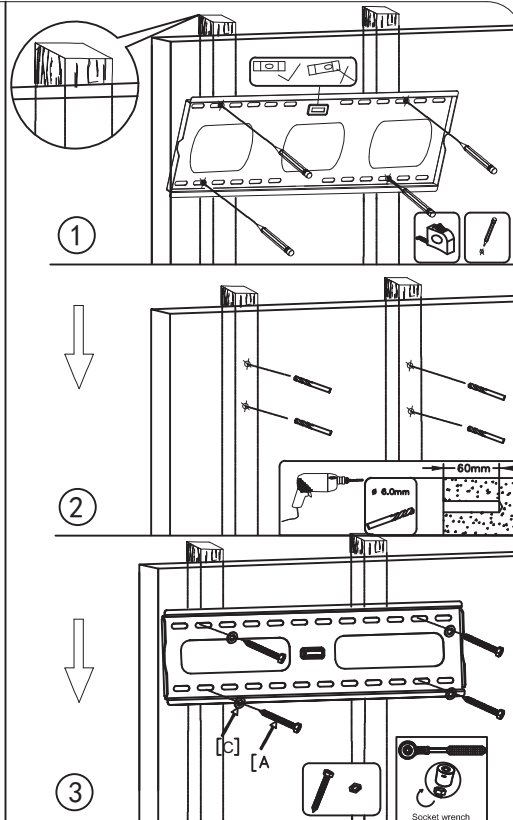

LCD/LED Plasma Wall Bracket Installation Instructions

חוראות התקנה PLB 700 T

VESA: 600x400

מתאים למסכים: 37" עד 70"

משקל נשיאה מירבי 60ק"ג

מרחק מהקיר 70 מילימטר

Accessories bag 1

היבואן:

אודיו ליין אלקטרוניקה בע"מ

הפרחים 34 כפר בילו.פ 512153065

Accessories bag 2

Step-1:

Step-2:

The knob into the right / left bracket.

Step-3:

Step-4: